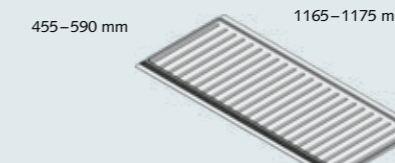

### AGO-PROTECT 1200

Als Plattenware in Standardabmessungen von 1200 x 500 mm oder Fixzuschnitte auf Anfrage.

As sheets in the standard dimensions of 1200 x 500 mm or cut to size on request.

002

weiß  
white