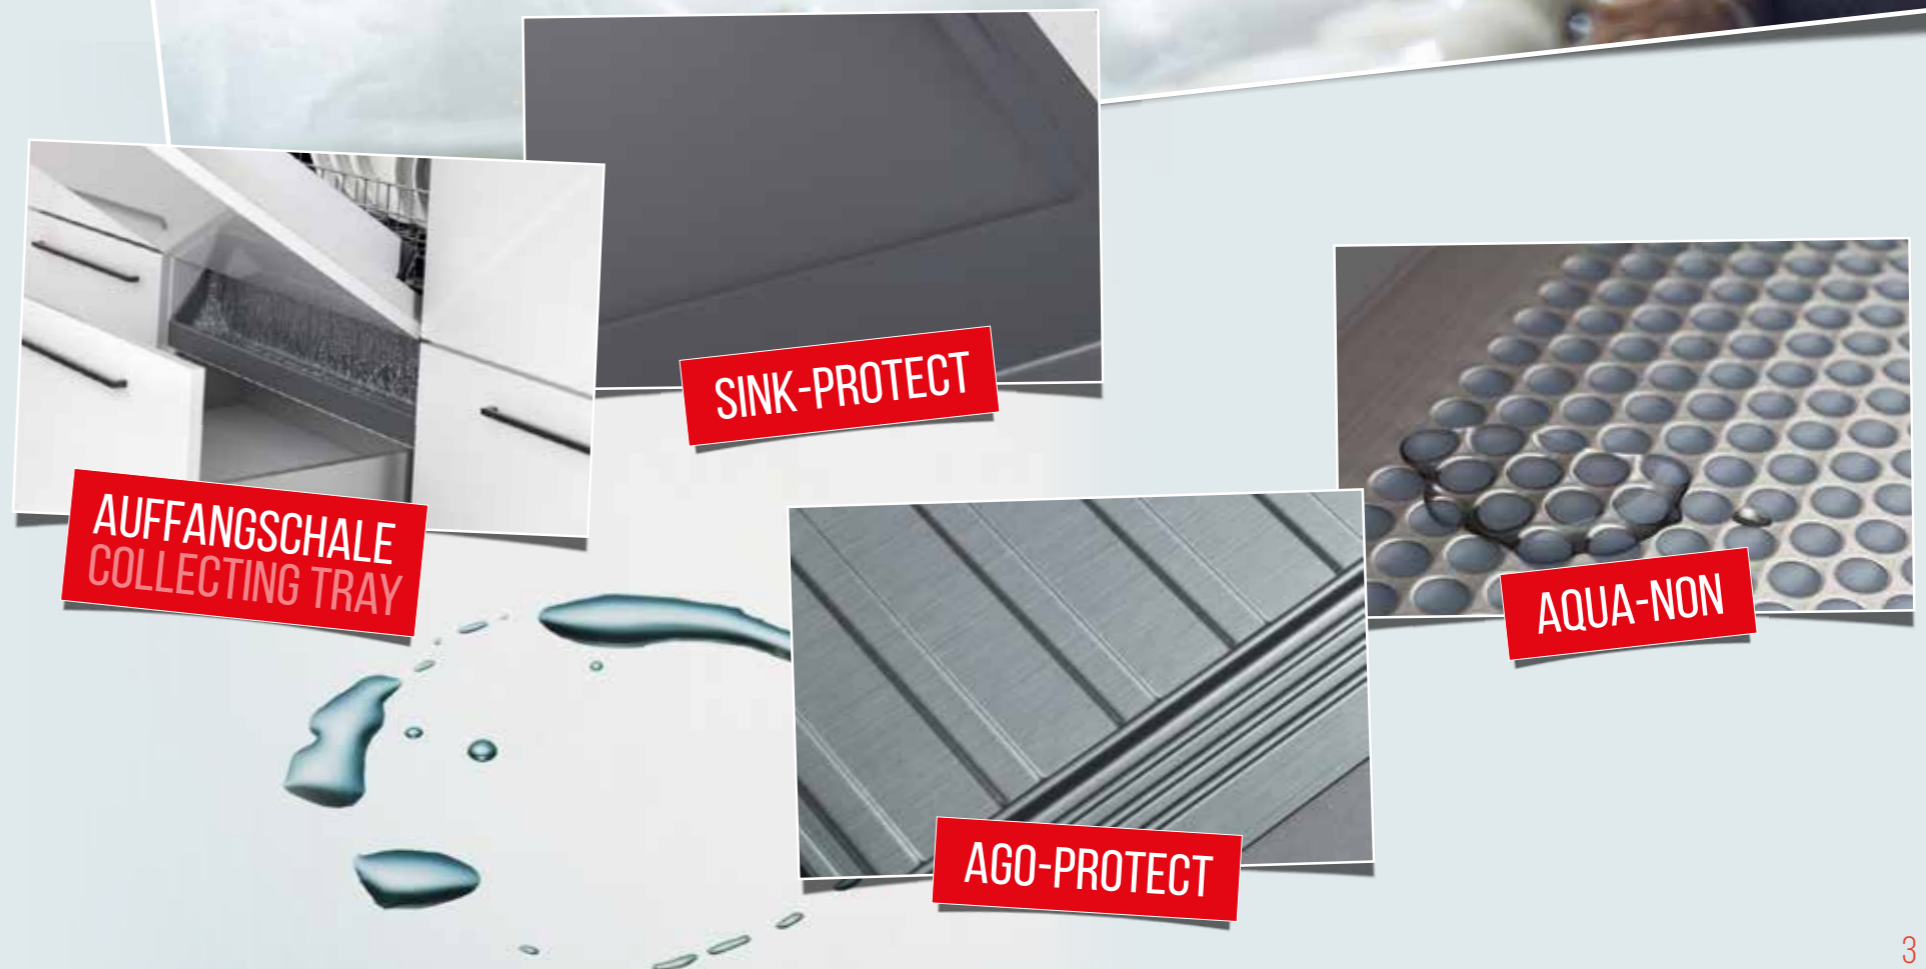

- Sichert den Schrankkorpus gegen Feuchtigkeit und Nässe
- Auslaufende Reinigungsmittel werden direkt aufgefangen
- Leichte Handhabung: Nehmen Sie Ihren flexiblen Spülenschutz einfach heraus und setzen ihn nach der Reinigung wieder ein - picobello!

WHY UNDER-SINK PROTECTION?

Products offering under-sink protection are the perfect partners for your sink base unit. Protecting against damp and wet, they prevent damage caused by escaping water and/or leaking household cleaners. They allow the contents of the sink base to be quickly removed and facilitate easy cleaning of its interior.

MAKE YOUR KITCHEN “WATERPROOF”

Limescale deposits leading to leaky plumbing or loose-fitting sink traps mean that water can quickly escape into the unit, above all frequently going unnoticed for quite some time. The storage space underneath the sink is a favourite place for storing household cleaners. If a bottle falls over and the contents spill out, these often aggressive liquids can cause serious damage to the unit. Our under-sink protection provides the ideal solution to this potential hazard. The benefits at a glance:

- Protection of the carcass interior against damp and wet
- On-the-spot containment of leaks and spills from household cleaners
- User convenience: you simply remove the flexible sink protection mat liner or tray and reinsert it after cleaning. It couldn't be easier!