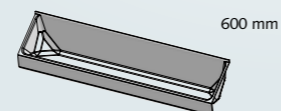

## DESIGN

828

silbergrau

45er

80 mm

60er

80 mm